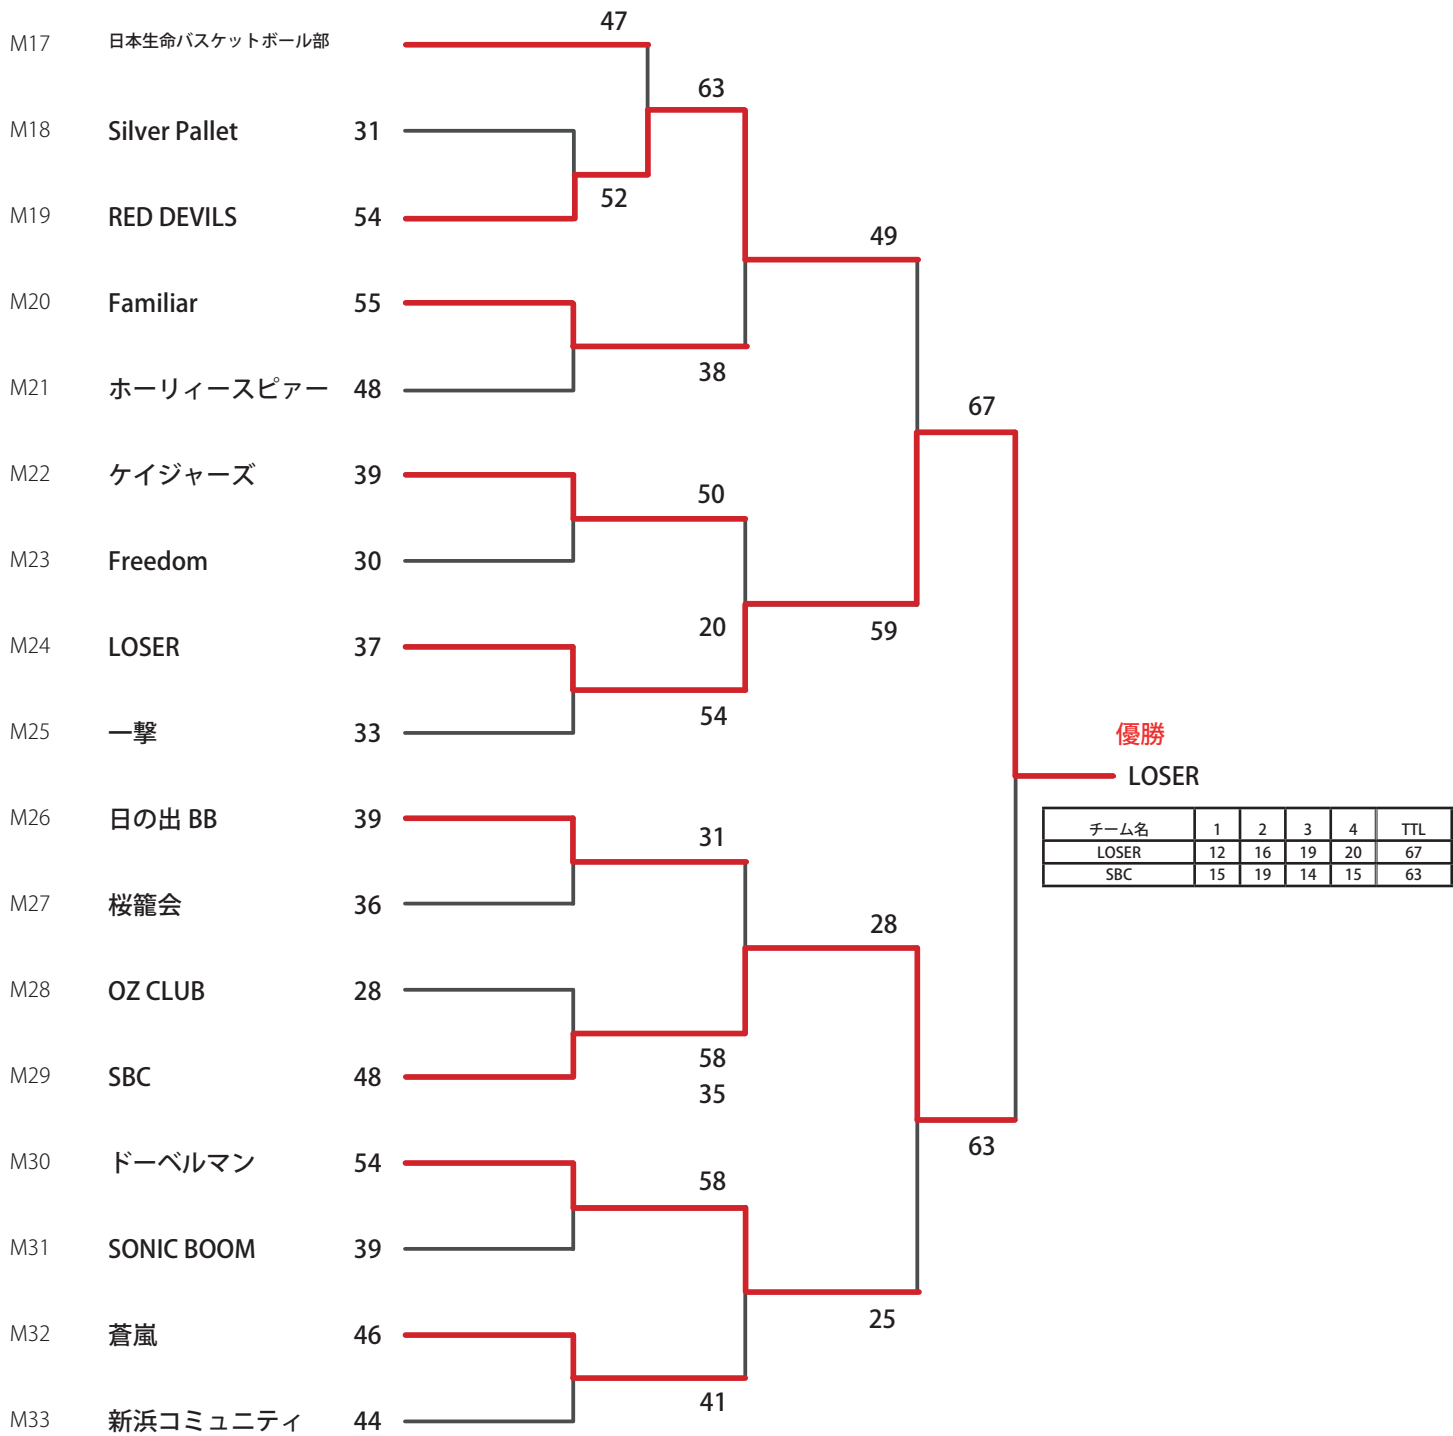

平成 21 年度 浦安市冬季市民大会（一般の部） 大会結果 【男子 1 部】

実施日：平成 22 年 1 月 16 日、17 日、24 日、31 日

【男子 1 部残留戦】

平成 21 年度 浦安市冬季市民大会（一般の部） 大会結果 【男子 2 部】

実施日：平成 22 年 1 月 16 日、17 日、24 日、31 日

【男子 2 部残留戦】

平成 21 年度 浦安市冬季市民大会（一般の部） 大会結果 【男子 3 部 -1】

実施日：平成 22 年 1 月 16 日、17 日、24 日、31 日

平成 21 年度 浦安市冬季市民大会（一般の部） 大会結果 【男子 3 部 -2】

実施日：平成 22 年 1 月 16 日、17 日、24 日、31 日

平成 21 年度 浦安市冬季市民大会（一般の部） 大会結果 【女子 1 部】

実施日：平成 22 年 1 月 16 日、17 日、24 日、31 日

【女子 1 部残留戦】

平成 21 年度 浦安市冬季市民大会（一般の部） 大会結果 【女子 2 部】