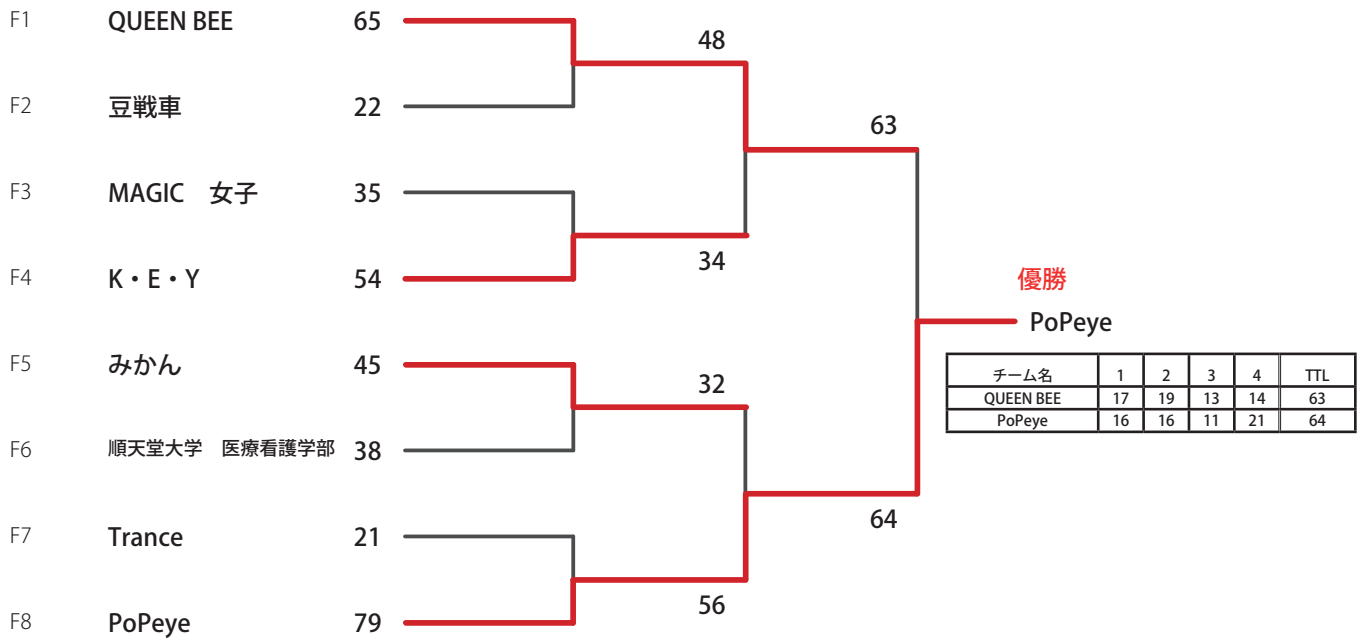

平成 21 年度 浦安市冬季市民大会（一般の部） 大会結果 【男子 1 部】

実施日：平成 22 年 1 月 16 日、17 日、24 日、31 日

【男子 1 部残留戦】

平成 21 年度 浦安市冬季市民大会（一般の部） 大会結果 【男子 2 部】

実施日：平成 22 年 1 月 16 日、17 日、24 日、31 日

【男子 2 部残留戦】

平成 21 年度 浦安市冬季市民大会（一般の部） 大会結果 【男子 3 部 -1】

実施日：平成 22 年 1 月 16 日、17 日、24 日、31 日

平成 21 年度 浦安市冬季市民大会（一般の部） 大会結果 【男子 3 部 -2】

実施日：平成 22 年 1 月 16 日、17 日、24 日、31 日

平成 21 年度 浦安市冬季市民大会（一般の部） 大会結果 【女子 1 部】

実施日：平成 22 年 1 月 16 日、17 日、24 日、31 日

【女子 1 部残留戦】

平成 21 年度 浦安市冬季市民大会（一般の部） 大会結果 【女子 2 部】