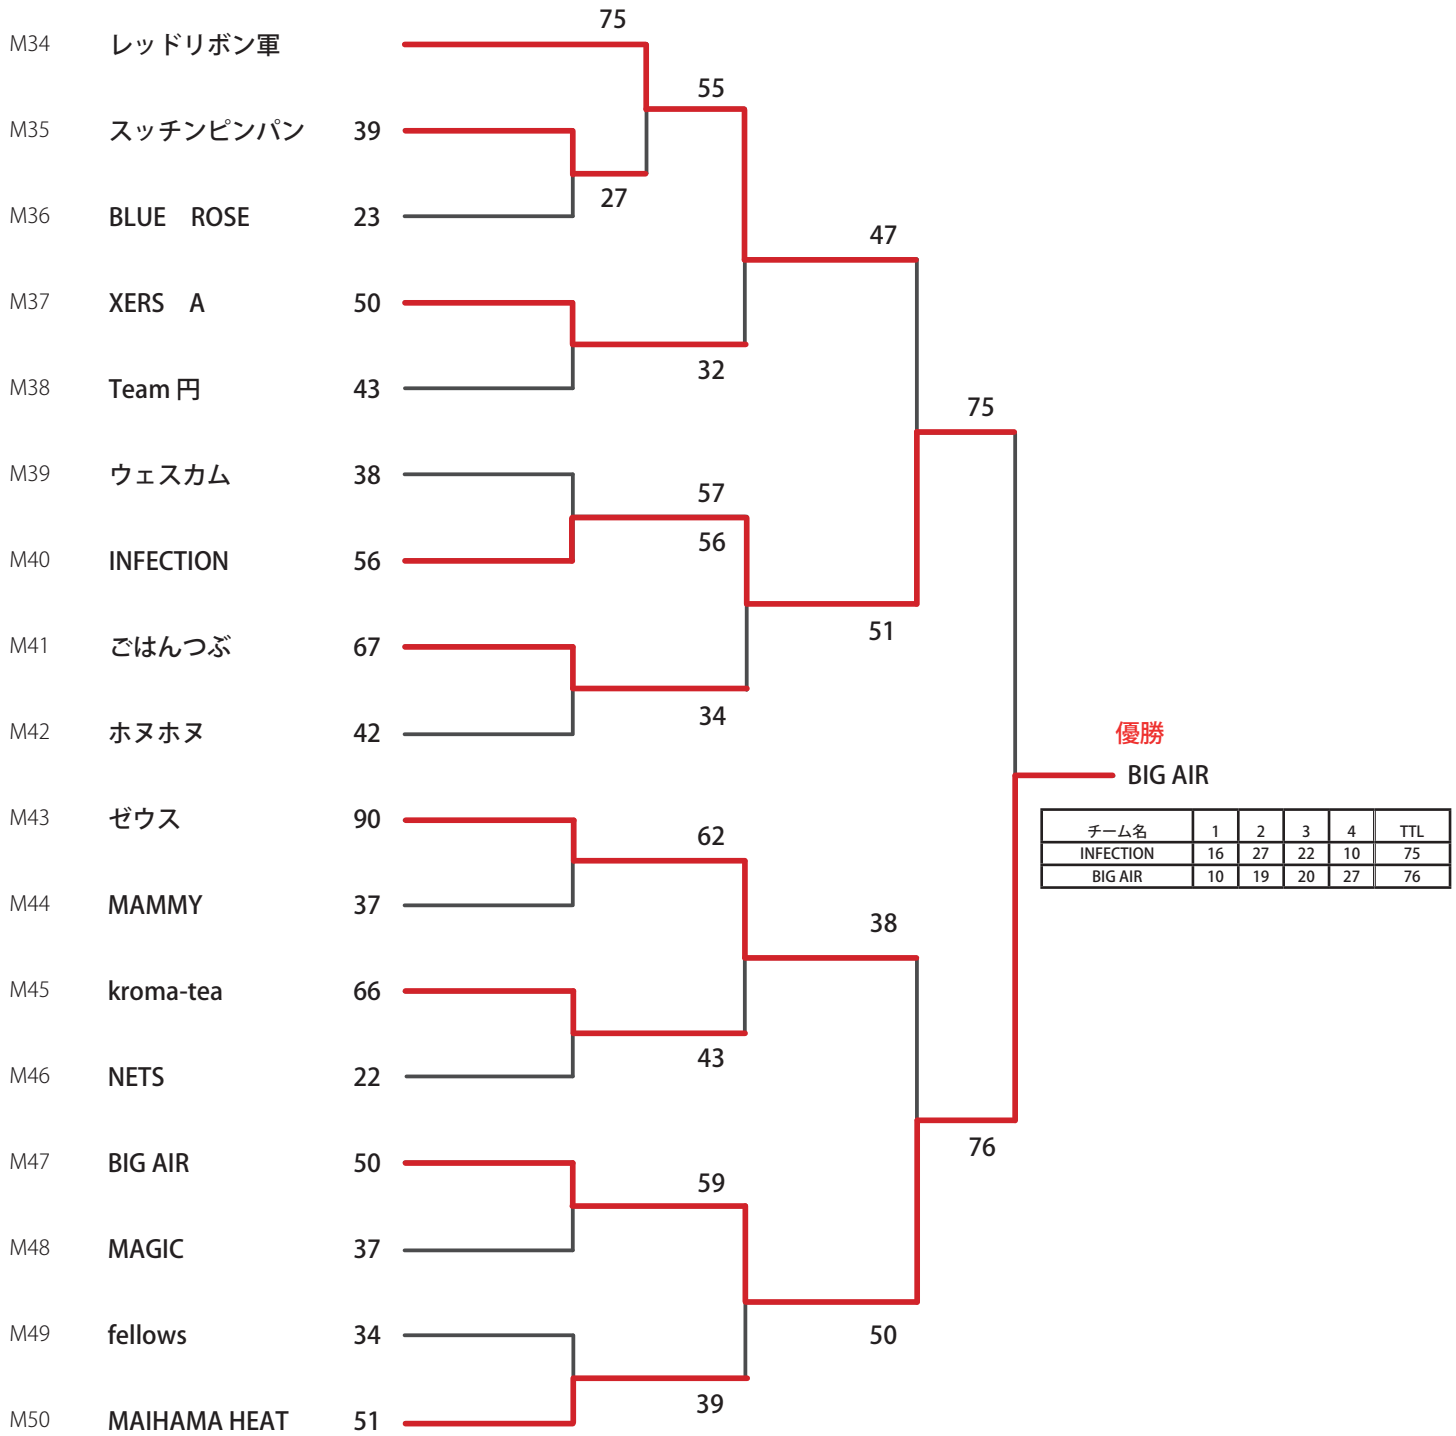

平成 21 年度 浦安市冬季市民大会（一般の部） 大会結果 【男子 1 部】

実施日：平成 22 年 1 月 16 日、17 日、24 日、31 日

【男子 1 部残留戦】

平成 21 年度 浦安市冬季市民大会（一般の部） 大会結果 【男子 2 部】

実施日：平成 22 年 1 月 16 日、17 日、24 日、31 日

【男子 2 部残留戦】

平成 21 年度 浦安市冬季市民大会（一般の部） 大会結果 【男子 3 部 -1】

実施日：平成 22 年 1 月 16 日、17 日、24 日、31 日

平成 21 年度 浦安市冬季市民大会（一般の部） 大会結果 【男子 3 部 -2】

実施日：平成 22 年 1 月 16 日、17 日、24 日、31 日

平成 21 年度 浦安市冬季市民大会（一般の部） 大会結果 【女子 1 部】

実施日：平成 22 年 1 月 16 日、17 日、24 日、31 日

【女子 1 部残留戦】

平成 21 年度 浦安市冬季市民大会（一般の部） 大会結果 【女子 2 部】