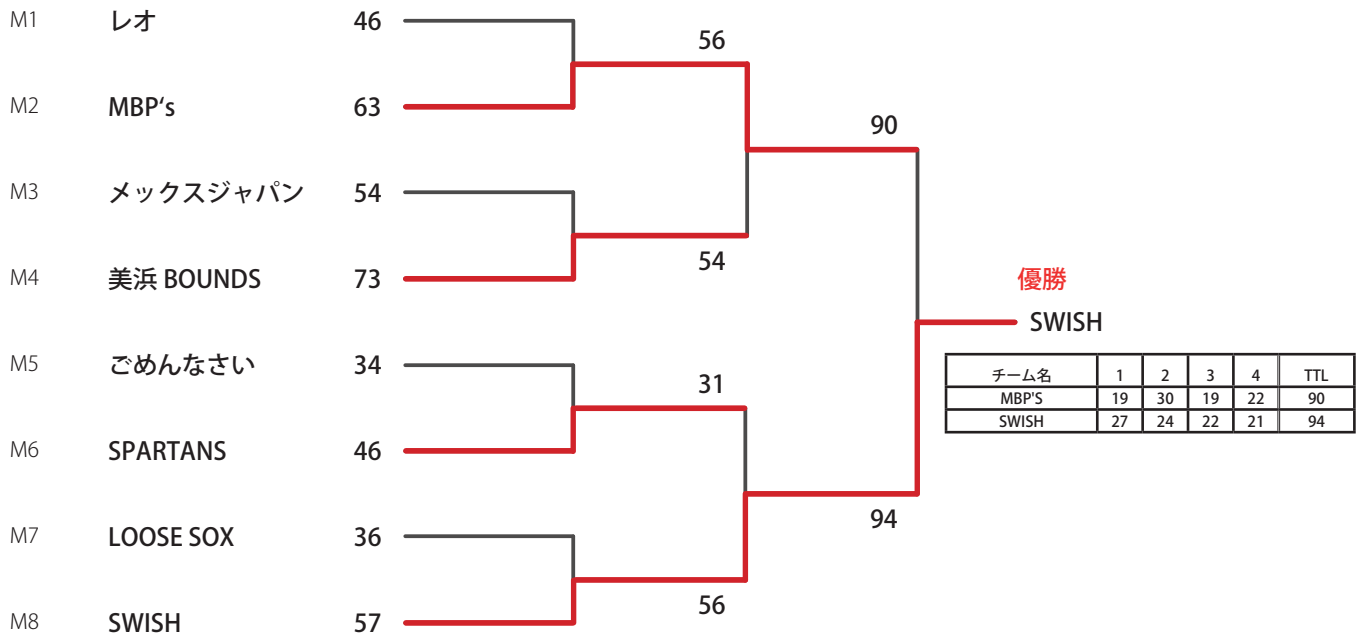

平成 21 年度 浦安市冬季市民大会（一般の部） 大会結果 【男子 1 部】

実施日：平成 22 年 1 月 16 日、17 日、24 日、31 日

【男子 1 部残留戦】

平成 21 年度 浦安市冬季市民大会（一般の部） 大会結果 【男子 2 部】

実施日：平成 22 年 1 月 16 日、17 日、24 日、31 日

【男子 2 部残留戦】

平成 21 年度 浦安市冬季市民大会（一般の部） 大会結果 【男子 3 部 -1】

実施日：平成 22 年 1 月 16 日、17 日、24 日、31 日

平成 21 年度 浦安市冬季市民大会（一般の部） 大会結果 【男子 3 部 -2】

実施日：平成 22 年 1 月 16 日、17 日、24 日、31 日

平成 21 年度 浦安市冬季市民大会（一般の部） 大会結果 【女子 1 部】

実施日：平成 22 年 1 月 16 日、17 日、24 日、31 日

【女子 1 部残留戦】

平成 21 年度 浦安市冬季市民大会（一般の部） 大会結果 【女子 2 部】