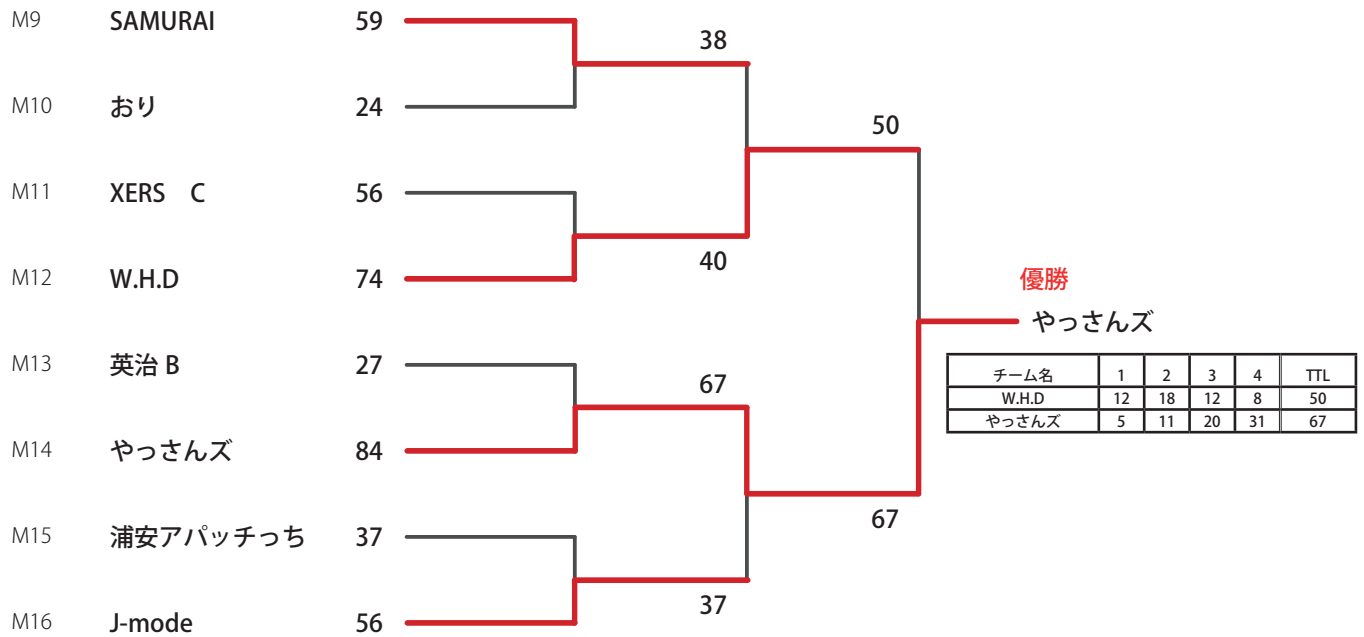

平成 21 年度 浦安市冬季市民大会（一般の部） 大会結果 【男子 1 部】

実施日：平成 22 年 1 月 16 日、17 日、24 日、31 日

【男子 1 部残留戦】

平成 21 年度 浦安市冬季市民大会（一般の部） 大会結果 【男子 2 部】

実施日：平成 22 年 1 月 16 日、17 日、24 日、31 日

【男子 2 部残留戦】

平成 21 年度 浦安市冬季市民大会（一般の部） 大会結果 【男子 3 部 -1】

実施日：平成 22 年 1 月 16 日、17 日、24 日、31 日

平成 21 年度 浦安市冬季市民大会（一般の部） 大会結果 【男子 3 部 -2】

実施日：平成 22 年 1 月 16 日、17 日、24 日、31 日

平成 21 年度 浦安市冬季市民大会（一般の部） 大会結果 【女子 1 部】

実施日：平成 22 年 1 月 16 日、17 日、24 日、31 日

【女子 1 部残留戦】

平成 21 年度 浦安市冬季市民大会（一般の部） 大会結果 【女子 2 部】