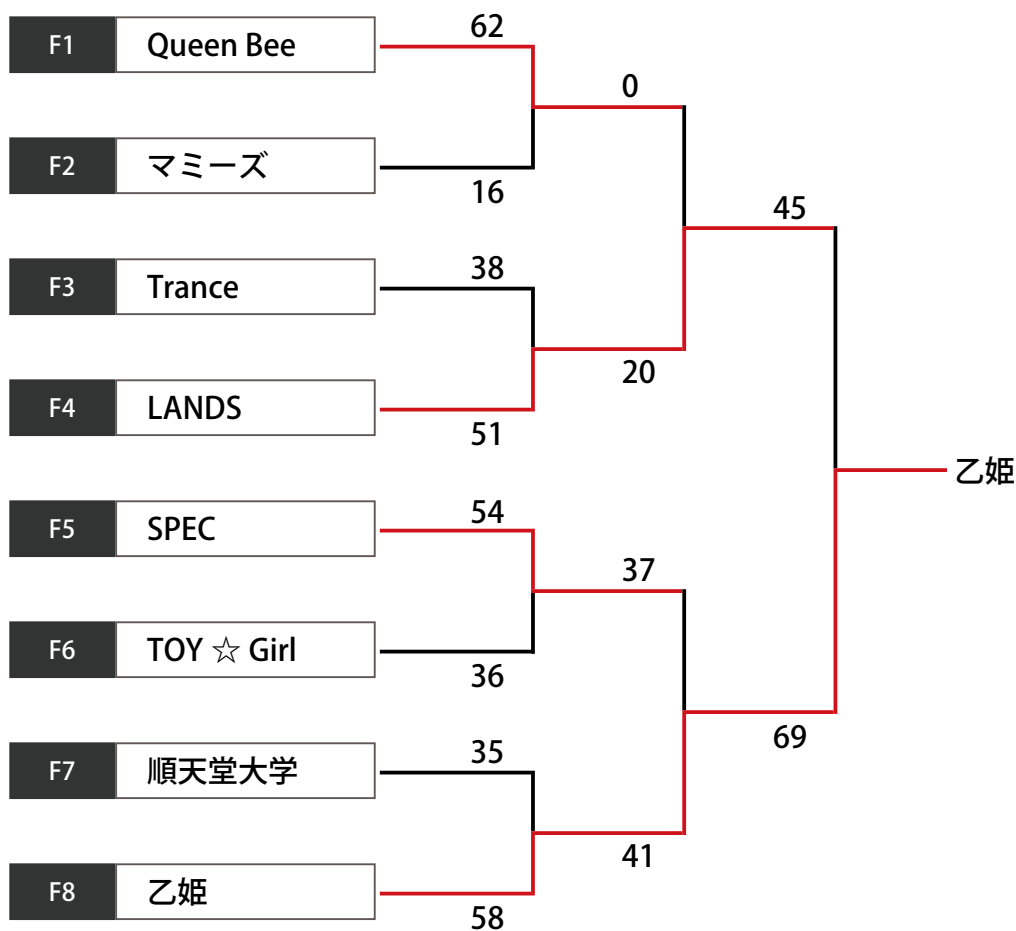

開催日 平成 28 年 1 月 16、17、24、31 日

【男子 1 部残留戦】

開催日 平成 28 年 1 月 16、17、24、31 日

【男子 2 部残留戦】

開催日 平成 28 年 1 月 16、17、24、31 日

開催日 平成 28 年 1 月 16、17、24、31 日

開催日 平成 28 年 1 月 16、17、24、31 日

	S1	SPASH	S2	エスオーエス	S3	大人ボブズ
S1	SPASH		×	35 - 48	○	47-39
S2	エスオーエス	○	35 - 48		×	36 - 53
S3	大人ボブズ	○	47-39	○	36 - 53	

開催日 平成 28 年 1 月 16、17、24、31 日

【女子 1 部残留戦】

開催日 平成 28 年 1 月 16、17、24、31 日