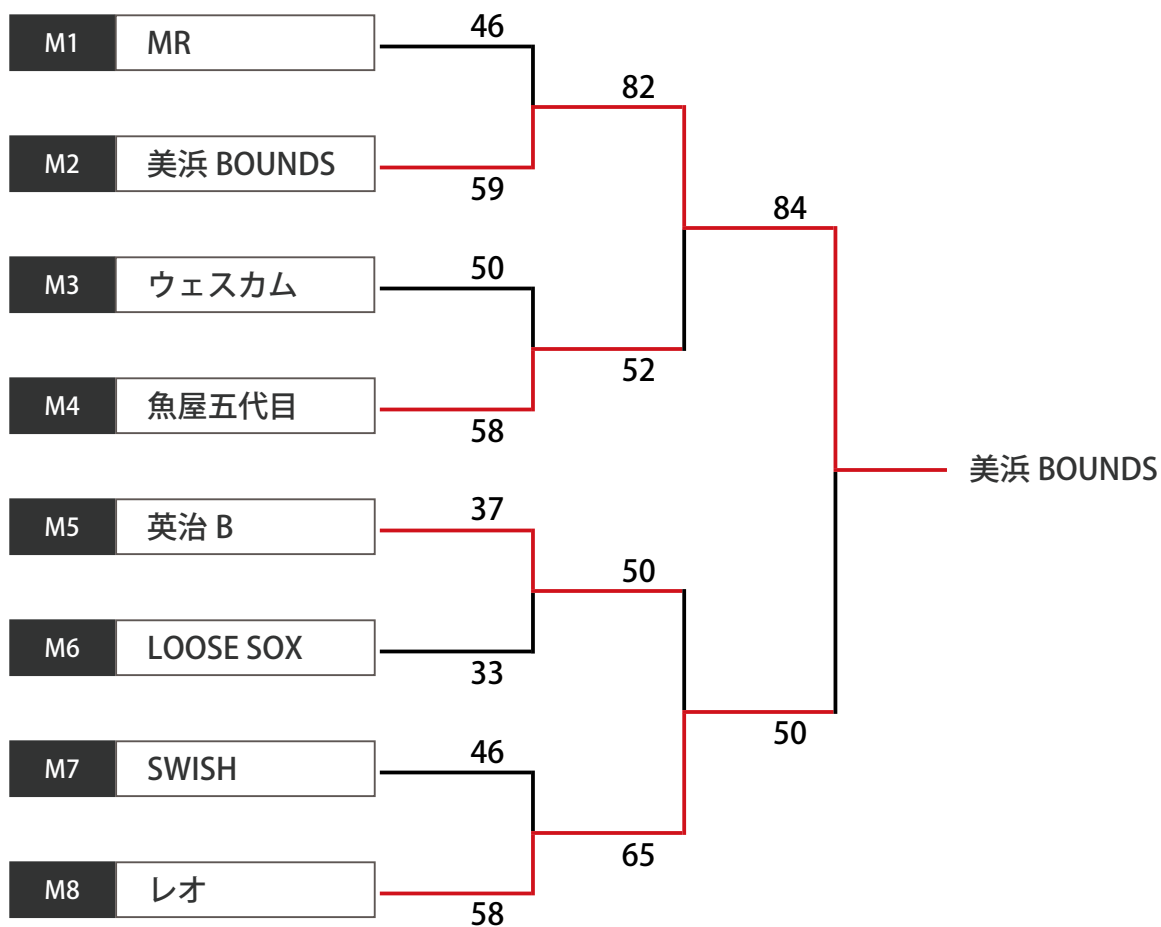

開催日 平成 28 年 1 月 16、17、24、31 日

【男子 1 部残留戦】

開催日 平成 28 年 1 月 16、17、24、31 日

【男子 2 部残留戦】

開催日 平成 28 年 1 月 16、17、24、31 日

開催日 平成 28 年 1 月 16、17、24、31 日

開催日 平成 28 年 1 月 16、17、24、31 日

	S1	SPASH	S2	エスオーエス	S3	大人ボブズ
S1	SPASH		×	35 - 48	○	47-39
S2	エスオーエス	○	35 - 48		×	36 - 53
S3	大人ボブズ	○	47-39	○	36 - 53	

開催日 平成 28 年 1 月 16、17、24、31 日

【女子 1 部残留戦】

開催日 平成 28 年 1 月 16、17、24、31 日