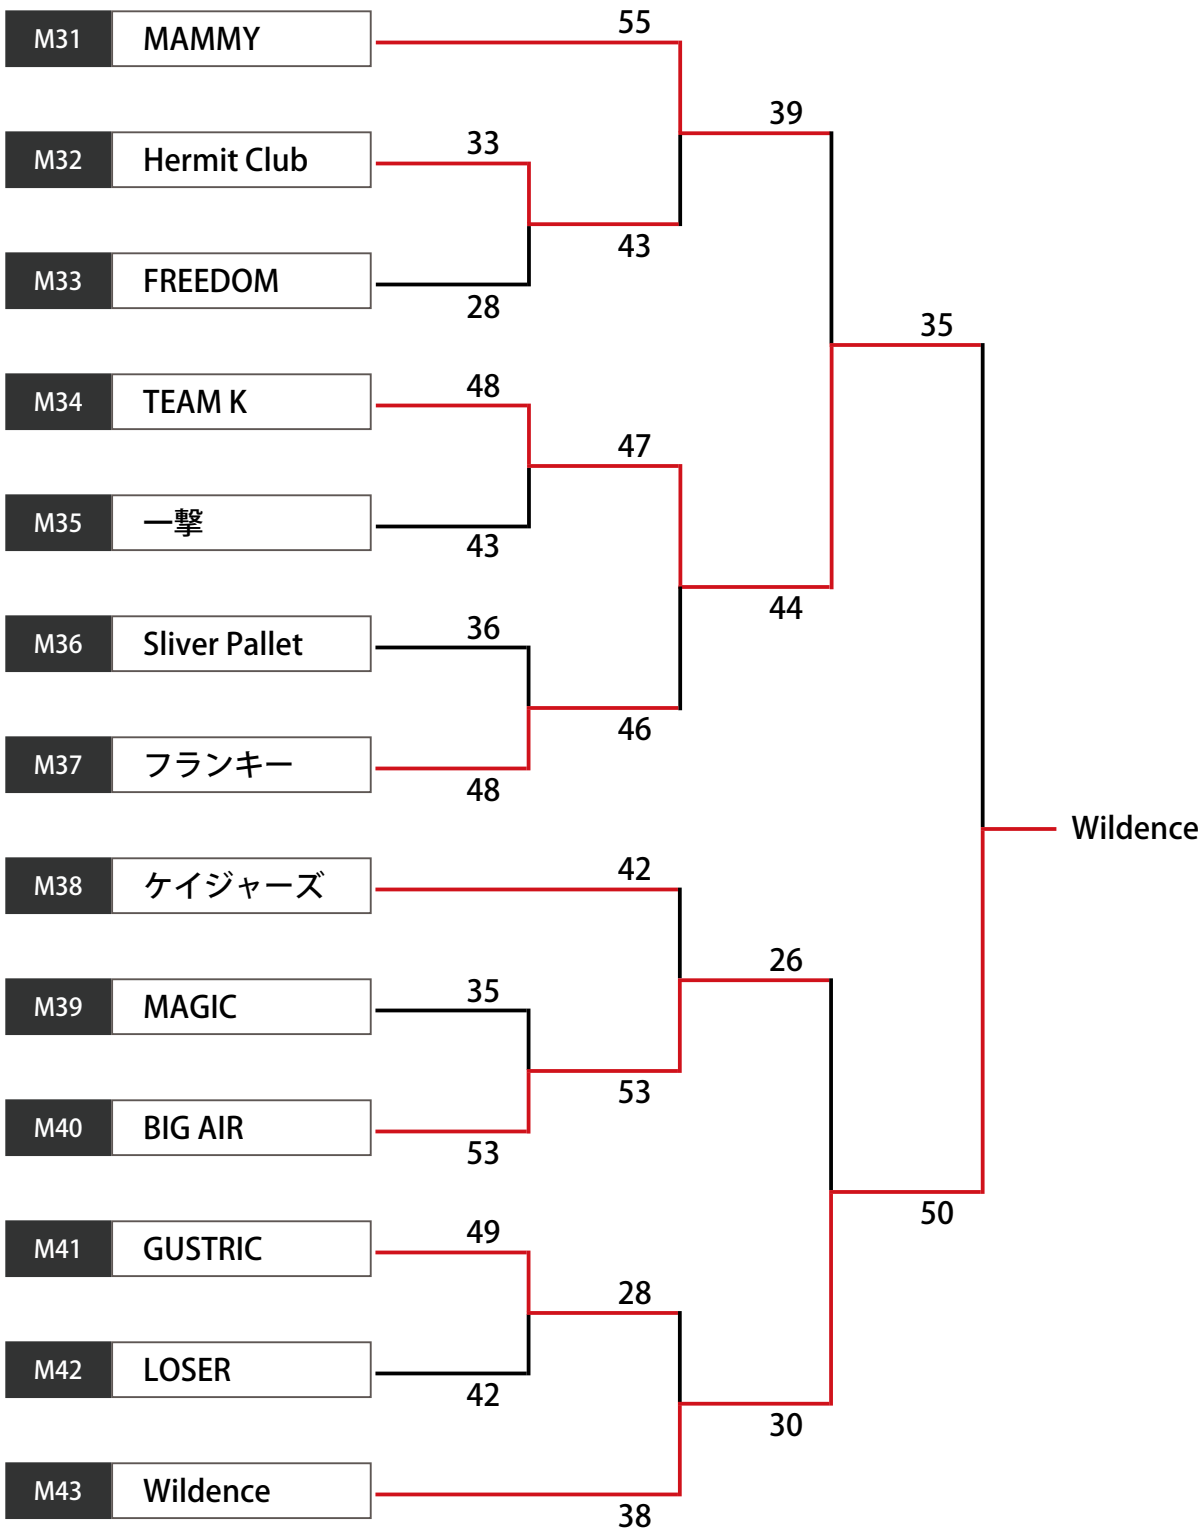

開催日 平成 28 年 1 月 16、17、24、31 日

【男子 1 部残留戦】

開催日 平成 28 年 1 月 16、17、24、31 日

【男子 2 部残留戦】

開催日 平成 28 年 1 月 16、17、24、31 日

開催日 平成 28 年 1 月 16、17、24、31 日

開催日 平成 28 年 1 月 16、17、24、31 日

	S1	SPASH	S2	エスオーエス	S3	大人ボブズ
S1	SPASH		×	35 - 48	○	47-39
S2	エスオーエス	○	35 - 48		×	36 - 53
S3	大人ボブズ	○	47-39	○	36 - 53	

開催日 平成 28 年 1 月 16、17、24、31 日

【女子 1 部残留戦】

開催日 平成 28 年 1 月 16、17、24、31 日