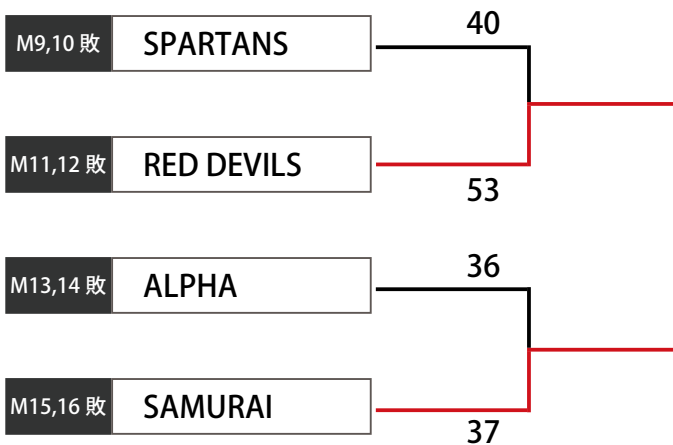

開催日 平成 28 年 1 月 16、17、24、31 日

【男子 1 部残留戦】

開催日 平成 28 年 1 月 16、17、24、31 日

【男子 2 部残留戦】

開催日 平成 28 年 1 月 16、17、24、31 日

開催日 平成 28 年 1 月 16、17、24、31 日

開催日 平成 28 年 1 月 16、17、24、31 日

	S1	SPASH	S2	エスオーエス	S3	大人ボブズ
S1	SPASH		×	35 - 48	○	47-39
S2	エスオーエス	○	35 - 48		×	36 - 53
S3	大人ボブズ	○	47-39	○	36 - 53	

開催日 平成 28 年 1 月 16、17、24、31 日

【女子 1 部残留戦】

開催日 平成 28 年 1 月 16、17、24、31 日