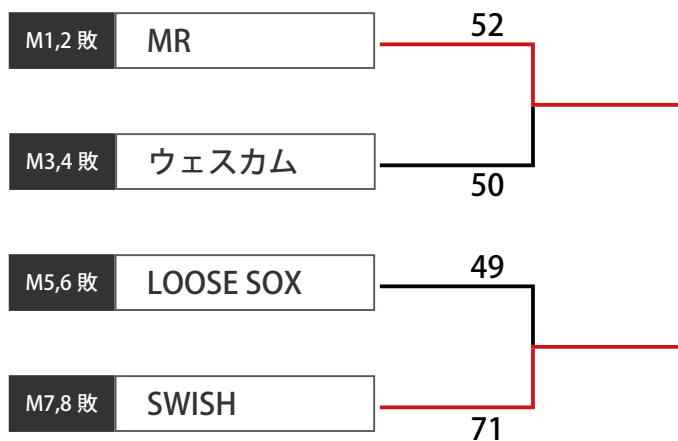

開催日 平成 28 年 1 月 16、17、24、31 日

【男子 1 部残留戦】

開催日 平成 28 年 1 月 16、17、24、31 日

【男子 2 部残留戦】

開催日 平成 28 年 1 月 16、17、24、31 日

開催日 平成 28 年 1 月 16、17、24、31 日

開催日 平成 28 年 1 月 16、17、24、31 日

	S1	SPASH	S2	エスオーエス	S3	大人ボブズ
S1	SPASH		×	35 - 48	○	47-39
S2	エスオーエス	○	35 - 48		×	36 - 53
S3	大人ボブズ	○	47-39	○	36 - 53	

開催日 平成 28 年 1 月 16、17、24、31 日

【女子 1 部残留戦】

開催日 平成 28 年 1 月 16、17、24、31 日