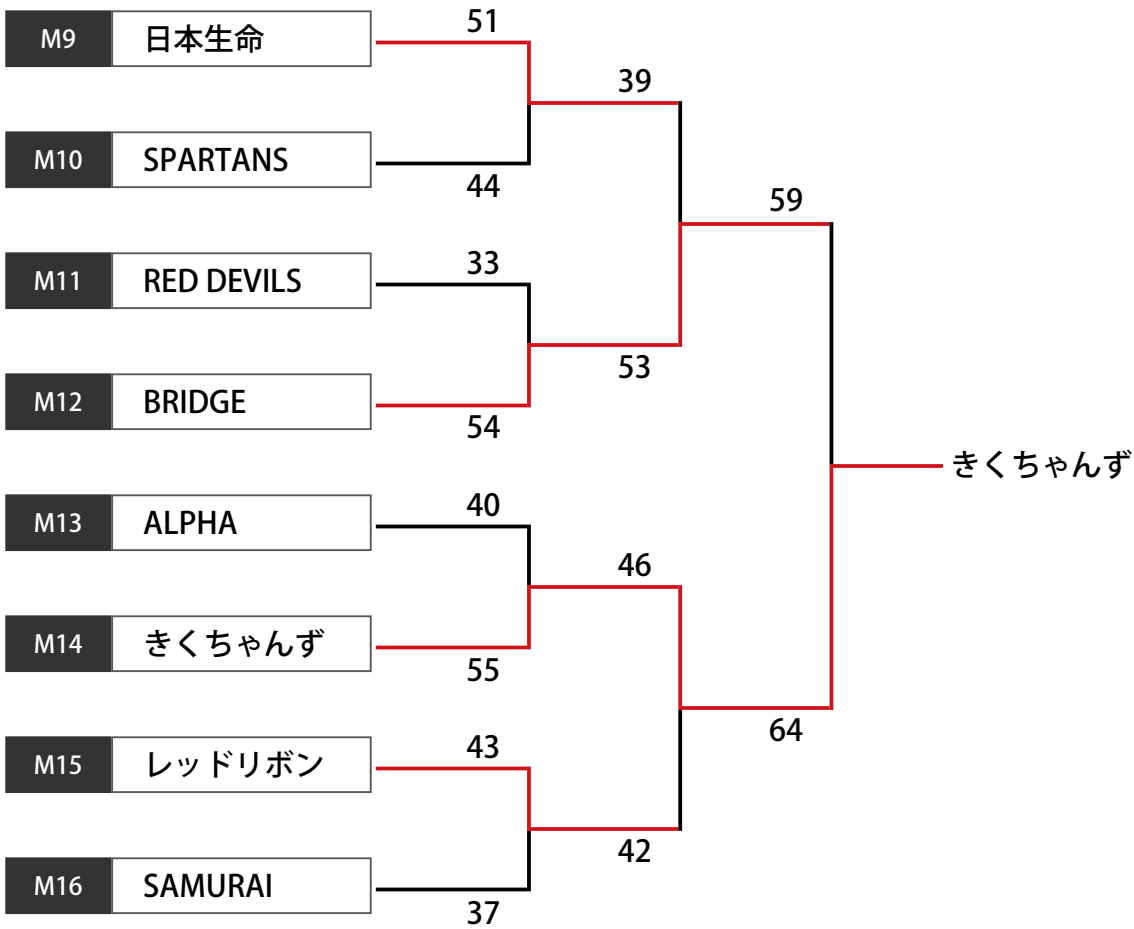

開催日 平成 28 年 1 月 16、17、24、31 日

【男子 1 部残留戦】

開催日 平成 28 年 1 月 16、17、24、31 日

【男子 2 部残留戦】

開催日 平成 28 年 1 月 16、17、24、31 日

開催日 平成 28 年 1 月 16、17、24、31 日

開催日 平成 28 年 1 月 16、17、24、31 日

	S1	SPASH	S2	エスオーエス	S3	大人ボブズ
S1	SPASH		×	35 - 48	○	47-39
S2	エスオーエス	○	35 - 48		×	36 - 53
S3	大人ボブズ	○	47-39	○	36 - 53	

開催日 平成 28 年 1 月 16、17、24、31 日

【女子 1 部残留戦】

開催日 平成 28 年 1 月 16、17、24、31 日