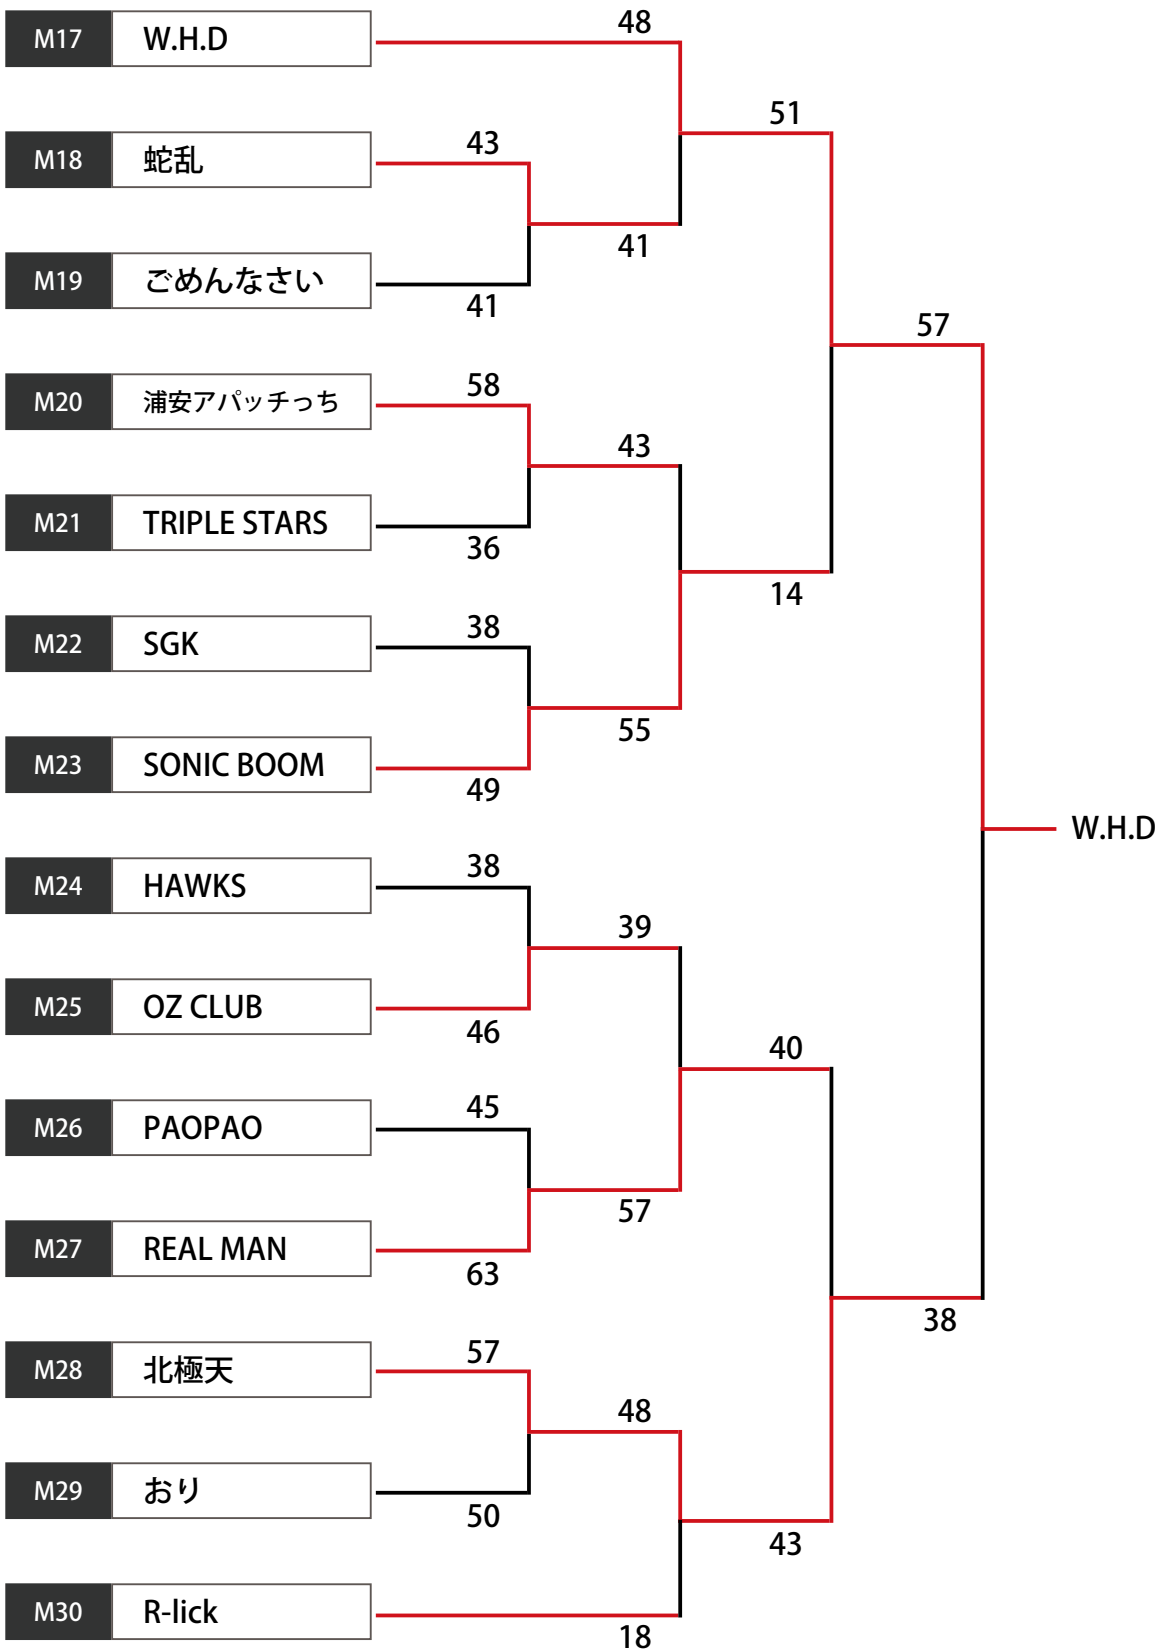

開催日 平成 28 年 1 月 16、17、24、31 日

【男子 1 部残留戦】

開催日 平成 28 年 1 月 16、17、24、31 日

【男子 2 部残留戦】

開催日 平成 28 年 1 月 16、17、24、31 日

開催日 平成 28 年 1 月 16、17、24、31 日

開催日 平成 28 年 1 月 16、17、24、31 日

	S1	SPASH	S2	エスオーエス	S3	大人ボブズ
S1	SPASH		×	35 - 48	○	47-39
S2	エスオーエス	○	35 - 48		×	36 - 53
S3	大人ボブズ	○	47-39	○	36 - 53	

開催日 平成 28 年 1 月 16、17、24、31 日

【女子 1 部残留戦】

開催日 平成 28 年 1 月 16、17、24、31 日