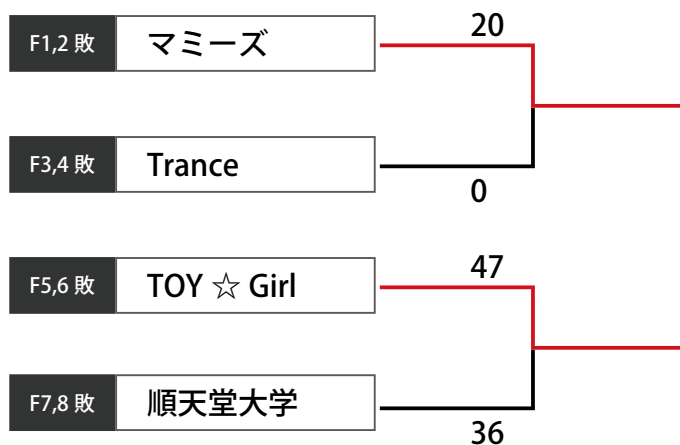

開催日 平成 28 年 1 月 16、17、24、31 日

【男子 1 部残留戦】

開催日 平成 28 年 1 月 16、17、24、31 日

【男子 2 部残留戦】

開催日 平成 28 年 1 月 16、17、24、31 日

開催日 平成 28 年 1 月 16、17、24、31 日

開催日 平成 28 年 1 月 16、17、24、31 日

	S1	SPASH	S2	エスオーエス	S3	大人ボブズ
S1	SPASH		×	35 - 48	○	47-39
S2	エスオーエス	○	35 - 48		×	36 - 53
S3	大人ボブズ	○	47-39	○	36 - 53	

開催日 平成 28 年 1 月 16、17、24、31 日

【女子 1 部残留戦】

開催日 平成 28 年 1 月 16、17、24、31 日